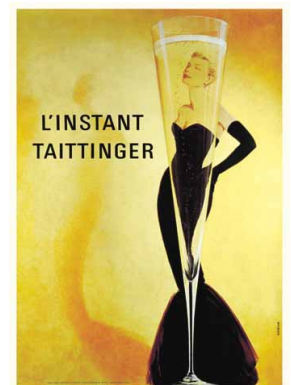

AC Fine Art

Original Vintage Posters from 1885 to 1985

BEVERAGE POSTERS

Rizzi
Anonomous
1950
26" x 34"

Willie's Wine Bar
Viosen
1988
27" x 35"

Perrier
Brun
1960
36" x 50"

Armagnac Ryst
Savignac
1938
24" x 18"

Campari
Cappiello
1950 (R)
40" x 55"

Excelsior
Stetienne
1947
25" x 31"

Cinzano
Cappiello
1950 (R)
37" x 57"

L'Instant Taittinger
Anonomous
1970
21"x32" & 47"x63"

Bigarreau
Cheret
1889
32" x 45"

Porto Ramos
Rene Vincent
1960
15" x 20"