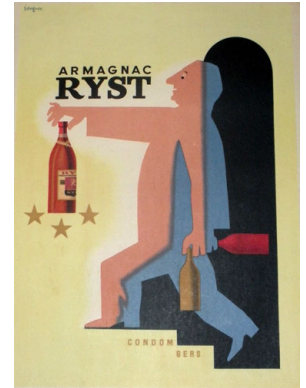

AC Fine Art

Original Vintage Posters from 1885 to 1985

BEVERAGE POSTERS

Rizzi
Anonomous
1950
26" x 34"

Willie's Wine Bar
Viosen
1988
27" x 35"

Perrier
Brun
1960
36" x 50"

Armagnac Ryst
Savignac
1938
24" x 18"

Campari
Cappiello
1950 (R)
40" x 55"

Excelsior
Stetienne
1947
25" x 31"

Cinzano
Cappiello
1950 (R)
37" x 57"

L'Instant Taittinger
Anonomous
1970
21"x32" & 47"x63"

Bigarreau
Cheret
1889
32" x 45"

Porto Ramos
Rene Vincent
1960
15" x 20"