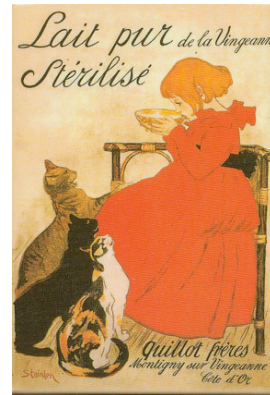

AC Fine Art

Original Vintage Posters from 1885 to 1985

ART NOUVEAU POSTERS

Bigarreau
Cheret
1889
32" x 45"

La revue Blanche
Lautrec
1895
35" x 49"

Lait pur Sterilise
Steinlen
1894
39" x 54"

Lait pur Sterilise
Steinlen
1895
11" x 14.5"

Le Journal
Steinlen
1899
25" x 33"

Mistinguett
De Losque
1911
44" x 78"

Jane Avril
Lautrec
1901
12" x 16"

Divan Japonais
Lautrec
1901
12" x 16"

Le Secret de Germaine
Pal
1899
31" x 49"

Le Fevre Utile
Mucha
1904
20" x 28"