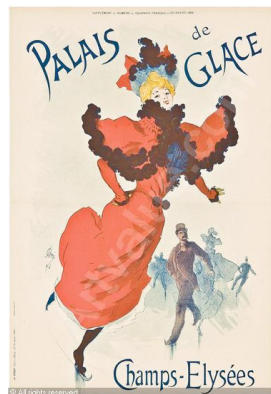

AC Fine Art

Original Vintage Posters from 1885 to 1985

ART NOUVEAU POSTERS

Bigarreau
Cheret
1889
32" x 45"

La revue Blanche
Lautrec
1895
35" x 49"

Lait pur Sterilise
Steinlen
1894
39" x 54"

Lait pur Sterilise
Steinlen
1895
11" x 14.5"

Le Journal
Steinlen
1899
25" x 33"

Mistinguett
De Losque
1911
44" x 78"

Jane Avril
Lautrec
1901
12" x 16"

Divan Japonais
Lautrec
1901
12" x 16"

Le Secret de Germaine
Pal
1899
31" x 49"

Le Fevre Utile
Mucha
1904
20" x 28"